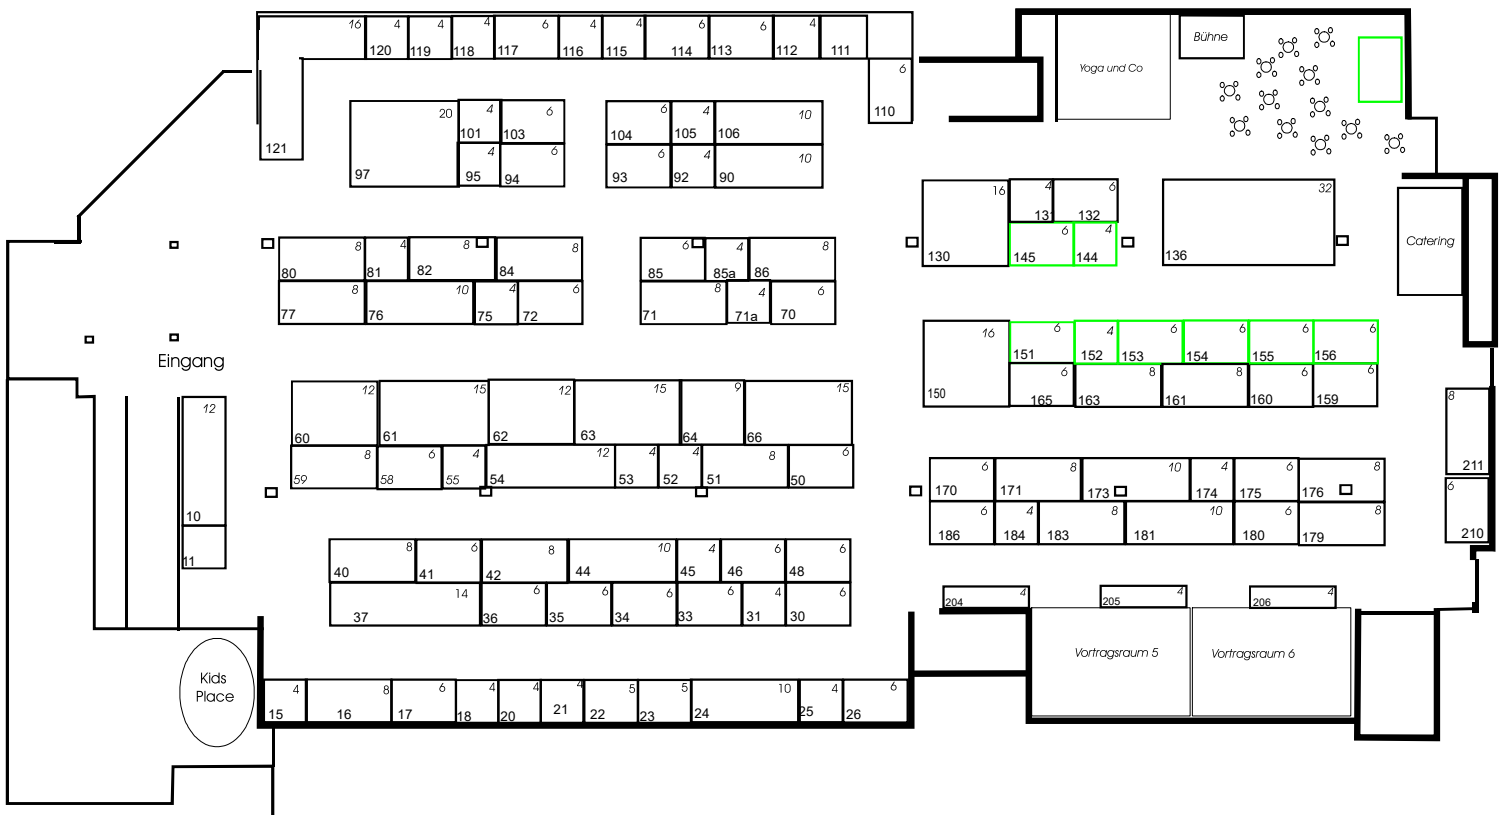

Lebensfreude Hamburg - Frühjahrsmesse, 08. - 10. April 2022
 Messehallen Hamburg-Schnelsen
 voll. Standeinteilung mit Standnummer und Standgröße

N

S