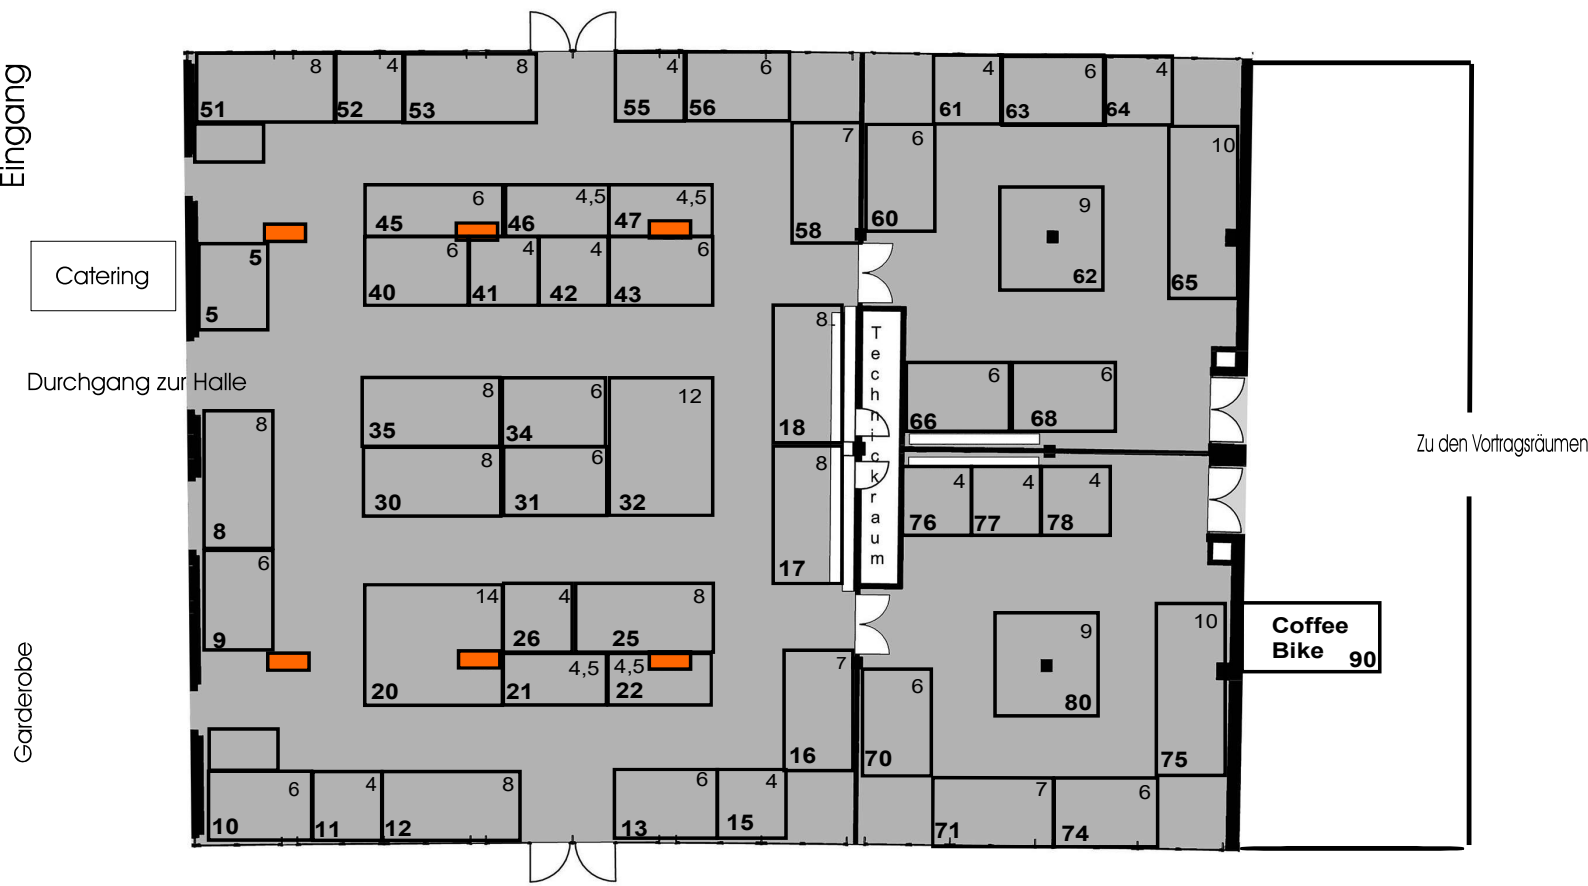

Lebensfreude Messe Lübeck

mediaDocks

vorl. Standeinteilung mit Standnummern und Standgrößen

■ Säule 1,20x0,50m

1 Feld = 1 m