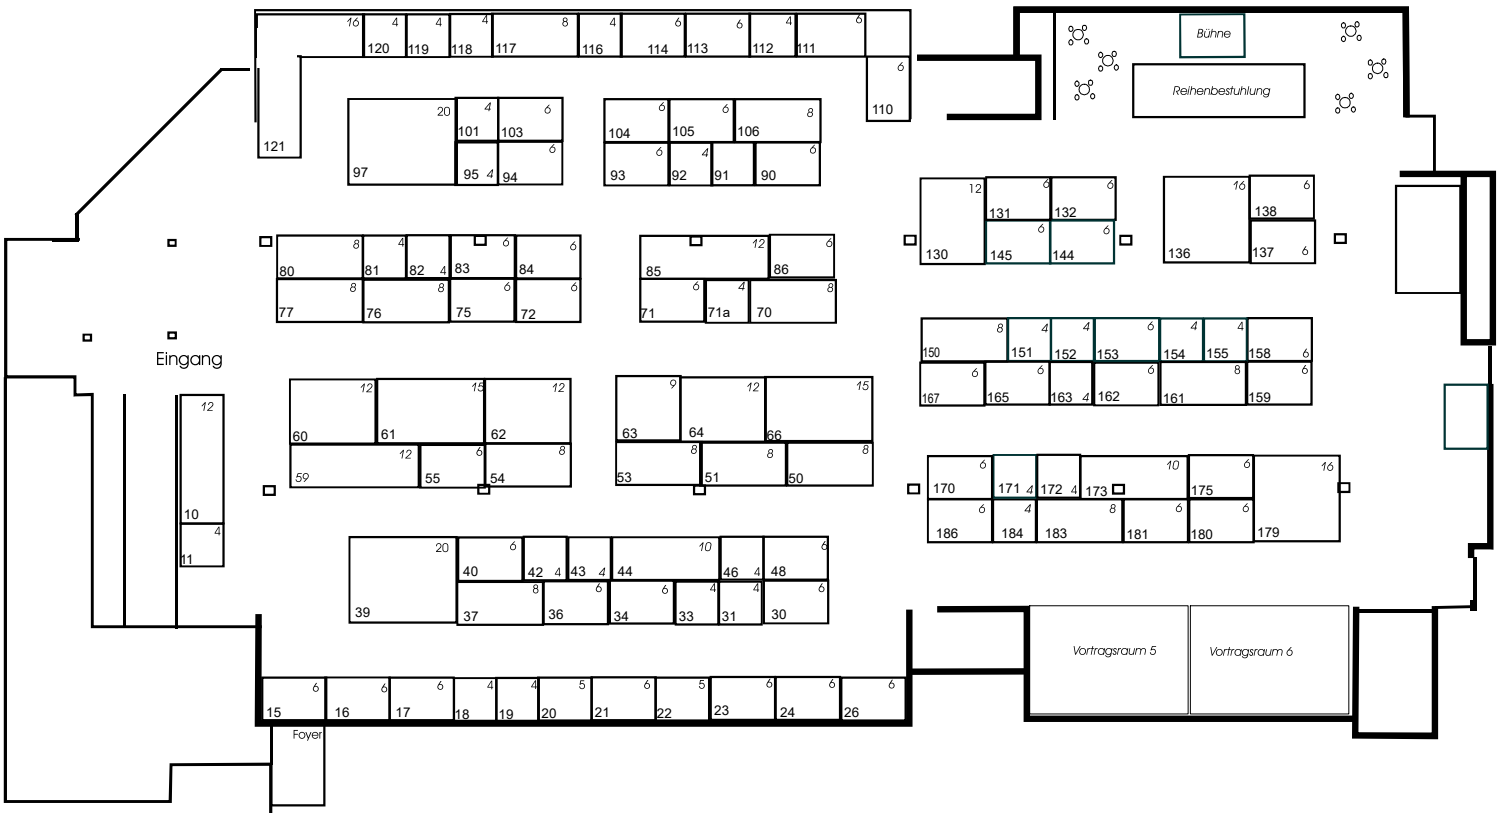

Lebensfreude Hamburg - Frühjahrsmesse, 14. - 16. April 2023
 Messehallen Hamburg-Schnelsen
 voll. Standeinteilung mit Standnummer und Standgröße

N

S